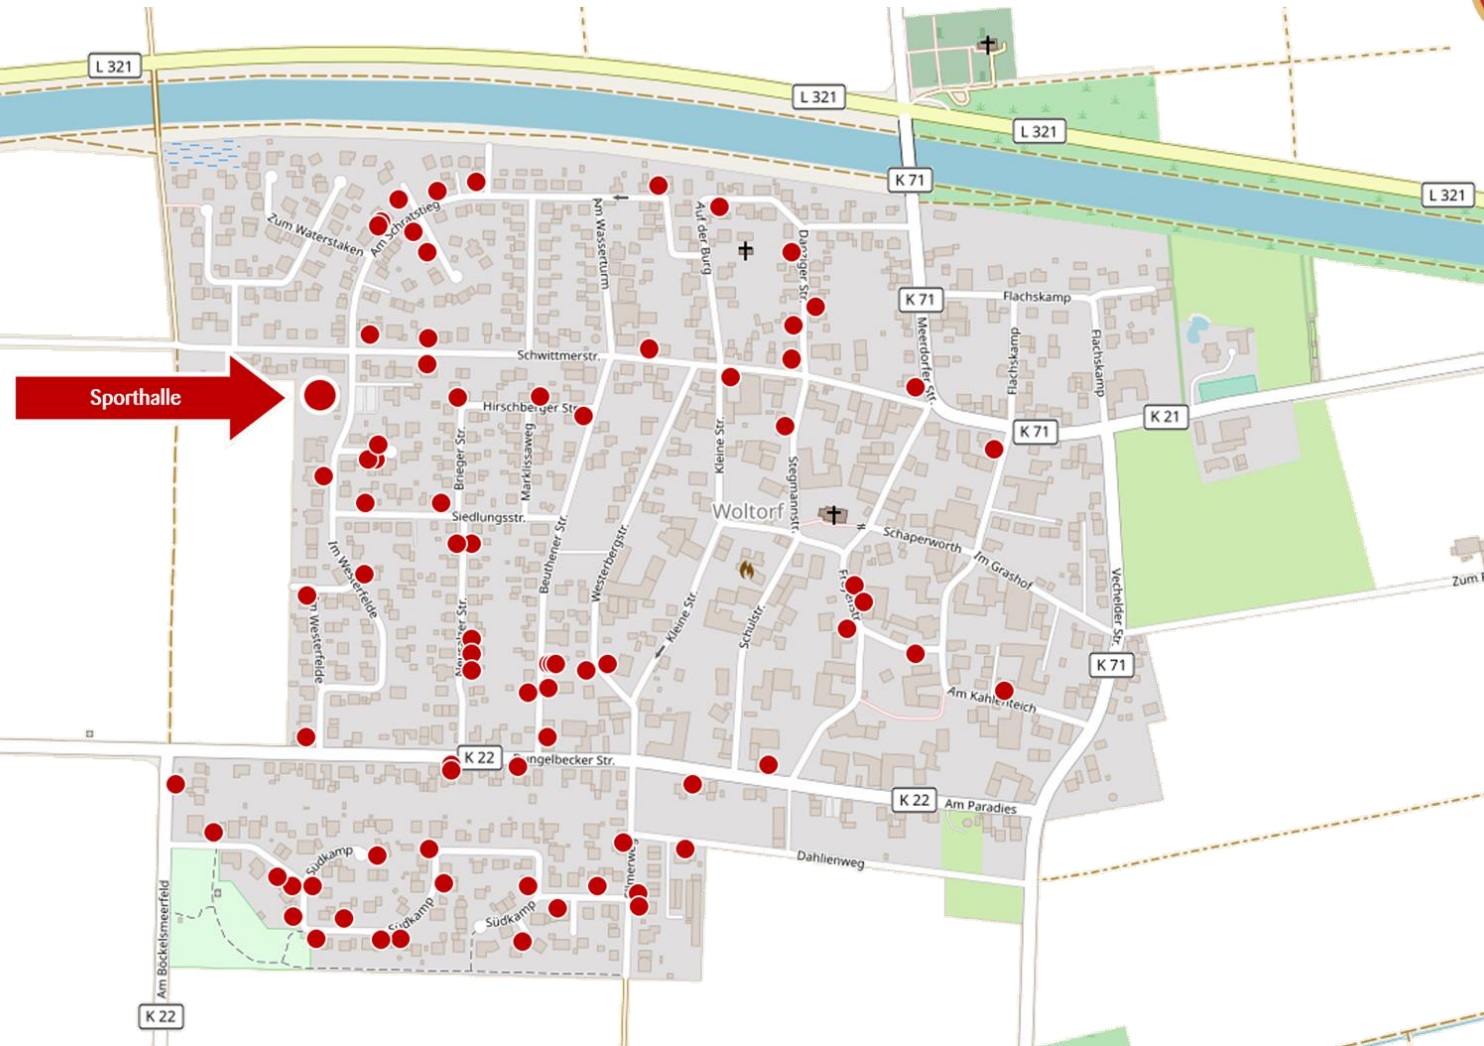

Dorfflohmarkt in Woltorf am 15. April 2018

Liebe Besucher,
mit dieser Karte geben wir euch die Möglichkeit jeden Stand, der zum Dorfflohmarkt angemeldet ist, zu finden.
Ihr findet neben einer **Liste** der teilnehmenden Adressen unten eine **Karte**, in der diese Markiert sind.

Am Kahlenteich 8
Am Kahlenteich 15
Am Schratstieg 2a
Am Schratstieg 6
Am Schratstieg 8
Am Schratstieg 14
Am Schratstieg 16
Am Schratstieg 23
Am Schratstieg 35b
Auf der Burg 14
Auf der Burg 20
Beuthener Straße 4
Beuthener Straße 23
Beuthener Straße 25
Beuthener Straße 29
Beuthener Straße 30
Böckelsmeerfeld 3
Dahlienweg 4
Danziger Straße 1
Danziger Straße 4
Danziger Straße 7
Danziger Straße 9
Dungelbecker Straße 2
Dungelbecker Straße 7
Dungelbecker Straße 27
Dungelbecker Straße 35
Ellmerweg 6
Ellmerweg 11a
Ellmerweg 11b
Freyenstraße 13
Freyenstraße 15
Freyenstraße 16

Hirschberger Straße 1
Hirschberger Straße 4
Hirschberger Straße 10
Im Grashof 4
Im Westerfelde 9
Im Westerfelde 12
Im Westerfelde 15
Im Westerfelde 17
Im Westerfelde 23
Im Westerfelde 35
Im Westerfelde 42
Im Westerfelde 54
Meerdorfer Straße 3
Meerdorfer Straße 9
Neusalzer Straße 3
Neusalzer Straße 4
Neusalzer Straße 13
Neusalzer Straße 15
Neusalzer Straße 17
Schwittmerstraße 2
Schwittmerstraße 11
Schwittmerstraße 29
Schwittmerstraße 30
Schwittmerstraße 46
Siedlungsstraße 6
Stegmannstraße 6
Südkamp 4
Südkamp 9
Südkamp 15
Südkamp 24
Südkamp 29
Südkamp 34
Südkamp 38
Südkamp 39
Südkamp 47
Südkamp 48
Südkamp 49
Südkamp 53
Südkamp 55
Südkamp 57
Südkamp 59
Südkamp 68
Westerbergstraße 26
Westerbergstraße 27